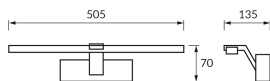

ІНФОРМАЦІЙНА КАРТКА ТОВАРУ

Можливість заміни джерел світла та/або механізмів керування без незворотного пошкодження виробу

ОСНОВНА ІНФОРМАЦІЯ

Назва продукту:	LIMBA LED 11W BLACK/GOLD CCT
Індекс Ideus:	04578
EAN штрих-код:	5901477345784
Колір :	чорний/золотий
Матеріал:	алюміній, листова сталь, пластик
Висота:	70 mm
Ширина:	505 mm
Глибина:	135 mm
Упаковка в коробці:	10 шт.

ЗАУВАЖЕННЯ

триступеневе регулювання колірної температури (WW, NW, CW)

ПАРАМЕТРИ ТОВАРУ

Живлення:	230V 50Hz
Потужність:	11 W
Спеціалізоване джерело світла:	SMD LED, в комплекті
	незмінне джерело світла
	не використовуйте з диммером
Світловий потік світильника:	900 lm
Світлий колір:	теплий білий/нейтральний білий/холодний білий
Кут розсілення сили світла:	120°
Термін придатності L70B50, год:	35 000 h
У виробі реалізована можливість регулювання напряму освітлення:	ні
Світловий потік джерела світла для еталонної колірної температури:	1 560 lm
Температура кольору:	3000K/4200K/6500K
Коефіцієнт віддавання барв Ra:	83
Клас захисту від ушкодження струмом:	1
ступінь стійкості до проникнення твердих предметів і вологи:	IP20
	для застосування лише всередині приміщень
Коефіцієнт переміщення (DF, cos φ1):	0.856
CE	Декларація про відповідність