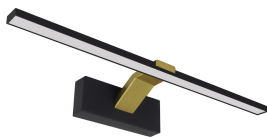

ІНФОРМАЦІЙНА КАРТКА ТОВАРУ

Можливість заміни джерел світла та/або механізмів керування без незворотного пошкодження виробу

ОСНОВНА ІНФОРМАЦІЯ

Назва продукту:	LIMBA LED 11W BLACK/GOLD CCT
Індекс Ideus:	04578
EAN штрих-код:	5901477345784
Колір :	чорний/золотий
Матеріал:	алюміній, листова сталь, пластик
Висота:	70 mm
Ширина:	505 mm
Глибина:	135 mm
Упаковка в коробці:	10 шт.

ЗАУВАЖЕННЯ

триступеневе регулювання колірної температури (WW, NW, CW)

ПАРАМЕТРИ ТОВАРУ

Живлення:	230V 50Hz
Потужність:	11 W
Спеціалізоване джерело світла:	SMD LED, в комплекті
	незмінне джерело світла
	не використовуйте з диммером
Світловий потік світильника:	900 lm
Світлий колір:	теплий білий/нейтральний білий/холодний білий
Кут розсілення сили світла:	120°
Термін придатності L70B50, год:	35 000 h
У виробі реалізована можливість регулювання напряму освітлення:	ні
Світловий потік джерела світла для еталонної колірної температури:	1 560 lm
Температура кольору:	3000K/4200K/6500K
Коефіцієнт віддавання барв Ra:	83
Клас захисту від ушкодження струмом:	1
ступінь стійкості до проникнення твердих предметів і вологи:	IP20
	для застосування лише всередині приміщень
Коефіцієнт переміщення (DF, cos φ1):	0.856
CE	Декларація про відповідність