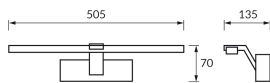

ИНФОРМАЦИОННАЯ КАРТОЧКА ПРОДУКТА

Возможность замены источников света и/или пускорегулирующей аппаратуры без необратимого повреждения изделия

ОСНОВНАЯ ИНФОРМАЦИЯ

Название продукта:	LIMBA LED 11W WHITE/GOLD CCT
Индекс Ideus:	04577
Штрих-код EAN:	5901477345777
Цвет :	белый/золотой
Материал:	алюминий, стальной лист, пластик
Высота:	70 mm
Ширина:	505 mm
Глубина:	135 mm
Упаковка коробки:	10 шт.

ПРИМЕЧАНИЯ

трехступенчатая регулировка цветовой температуры (WW, NW, CW)

PRODUCT PARAMETERS

Питание:	230V 50Hz
Мощность:	11 W
Предлагаемый источник света:	SMD LED, в комплекте
	несменный источник света
	не используйте с диммером
Световой поток светильника:	900 lm
Цвет света:	теплый белый/нейтральный белый/холодный белый
Угол распределения света:	120°
Срок годности L70B50 в ч:	35 000 h
Направление света в изделии можно регулировать:	нет
Световой поток источника света для эталонной цветовой температуры:	1 560 lm
Температура цвета:	3000K/4200K/6500K
Коэффициент цветопередачи Ra:	83
Класс защиты от поражения электрическим током:	1
:	IP20
	для применения внутри
Коэффициент смещения (DF, cos φ1):	0.856
CE	Декларация о соответствии