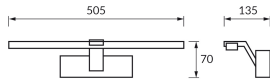

KARTA INFORMACYJNA PRODUKTU

Możliwość wymiany źródeł światła i/lub oddzielnego sprzętu sterującego bez trwałego zniszczenia produktu

INFORMACJE PODSTAWOWE

Nazwa produktu:	LIMBA LED 11W WHITE/GOLD CCT
Indeks Ideus:	04577
Kod kreskowy EAN:	5901477345777
Kolor:	Biały/złoty
Materiał:	Aluminium, blacha stalowa, tworzywo sztuczne
Wysokość:	70 mm
Szerokość:	505 mm
Głębokość:	135 mm
Opakowanie zbiorcze:	10 szt.

UWAGI

Trzystopniowa regulacja temperatury barwowej (WW, NW, CW)

PARAMETRY PRODUKTU

Zasilanie:	230V 50Hz
Moc:	11 W
Dedykowane źródło światła:	SMD LED, w komplecie
	Niewymienne źródło światła
	Nie stosować ze ściemniaczem
Strumień świetlny oprawy:	900 lm
Barwa światła:	Ciepłobiała/neutralna biała/zimnobiała
Kąt rozsyłu światłości:	120°
Okres trwałości L70B50 w h:	35 000 h
Możliwość regulacji kierunku świecenia:	Nie
Strumień świetlny źródła światła dla referencyjnej temperatury barwowej:	1 560 lm
Temperatura barwowa:	3000K/4200K/6500K
Współczynnik oddawania barw Ra:	83
Klasa ochronności przed porażeniem elektrycznym:	1
Stopień odporności na wnikanie ciał stałych i wilgoci:	IP20
	Do zastosowania wewnątrz
Współczynnik przesuwu fazowego (DF, cos φ1):	0.856
CE	Deklaracja zgodności