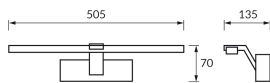

INFORMAČNÝ LIST VÝROBKU