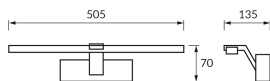

ИНФОРМАЦИОННАЯ КАРТОЧКА ПРОДУКТА

Возможность замены источников света и/или пускорегулирующей аппаратуры без необратимого повреждения изделия

ОСНОВНАЯ ИНФОРМАЦИЯ

Название продукта:	LIMBA LED 11W BLACK CCT
Индекс Ideus:	04576
Штрих-код EAN:	5901477345760
Цвет:	черный
Материал:	алюминий, стальной лист, пластик
Высота:	70 mm
Ширина:	505 mm
Глубина:	135 mm
Упаковка коробки:	10 шт.

ПРИМЕЧАНИЯ

трехступенчатая регулировка цветовой температуры (WW, NW, CW)

PRODUCT PARAMETERS

Питание:	230V 50Hz
Мощность:	11 W
Предлагаемый источник света:	SMD LED, в комплекте
	несменный источник света
	не используйте с диммером
Световой поток светильника:	900 lm
Цвет света:	теплый белый/нейтральный белый/холодный белый
Угол распределения света:	120°
Срок годности L70B50 в ч:	35 000 h
Направление света в изделии можно регулировать:	нет
Световой поток источника света для эталонной цветовой температуры:	1 560 lm
Температура цвета:	3000K/4200K/6500K
Коэффициент цветопередачи Ra:	83
Класс защиты от поражения электрическим током:	1
:	IP20
	для применения внутри
Коэффициент смещения (DF, cos φ1):	0.856
CE	Декларация о соответствии