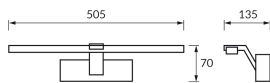

ІНФОРМАЦІЙНА КАРТКА ТОВАРУ

Можливість заміни джерел світла та/або механізмів керування без незворотного пошкодження виробу

ОСНОВНА ІНФОРМАЦІЯ

Назва продукту:	LIMBA LED 11W WHITE CCT
Індекс Ideus:	04575
EAN штрих-код:	5901477345753
Колір :	білий
Матеріал:	алюміній, листова сталь, пластик
Висота:	70 mm
Ширина:	505 mm
Глибина:	135 mm
Упаковка в коробці:	10 шт.

ЗАУВАЖЕННЯ

триступеневе регулювання колірної температури (WW, NW, CW)

ПАРАМЕТРИ ТОВАРУ

Живлення:	230V 50Hz
Потужність:	11 W
Спеціалізоване джерело світла:	SMD LED, в комплекті
	незмінне джерело світла
	не використовуйте з диммером
Світловий потік світильника:	900 lm
Світлий колір:	теплий білий/нейтральний білий/холодний білий
Кут розсілення сили світла:	120°
Термін придатності L70B50, год:	35 000 h
У виробі реалізована можливість регулювання напряму освітлення:	ні
Світловий потік джерела світла для еталонної колірної температури:	1 560 lm
Температура кольору:	3000K/4200K/6500K
Коефіцієнт віддавання барв Ra:	83
Клас захисту від ушкодження струмом:	1
ступінь стійкості до проникнення твердих предметів і вологи:	IP20
	для застосування лише всередині приміщень
Коефіцієнт переміщення (DF, cos φ1):	0.856
CE	Декларація про відповідність