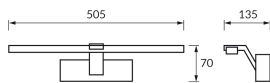

INFORMAČNÝ LIST VÝROBKU

Možnosť výmeny svetelných zdrojov a/alebo ovládacích zariadení bez trvalého poškodenia výrobku

ZÁKLADNÉ INFORMÁCIE

Názov produktu:	LIMBA LED 11W WHITE CCT
Ideus index:	04575
Čiarový kód EAN:	5901477345753
Farba :	Biela
Materiál:	Hliník, kovový výlisok, plast
Výška:	70 mm
Šírka:	505 mm
Hĺbka:	135 mm
Balenie krabica:	10 ks.

KOMENTÁRE

Trojstupeňová regulácia teploty farieb (WW, NW, CW)

PARAMETRE VÝROBKU

Napájanie:	230V 50Hz
Výkon:	11 W
Určený svetelný zdroj:	SMD LED, súčasť dodávky
	Nevymeniteľný svetelný zdroj
	Nepoužívajte so sieťovým stmievačom
Svetelný tok svietidiel:	900 lm
Farba svetla:	Teplá biela/neutrálna biela/studená biela
Vyžarovací uhol:	120°
Čas použiteľnosti L70B50 v h:	35 000 h
Výrobok má možnosť nastavenia smeru svietenia:	Nie
Svetelný tok zdroja svetla pre referenčnú teplotu farby:	1 560 lm
Teplota farieb:	3000K/4200K/6500K
Index reprodukcie farieb Ra:	83
Trieda ochrany pred úrazom elektrickým prúdom:	1
Stupeň ochrany poskytovaného pred vniknutím prachom, náhodným kontaktom a vodou:	IP20
	K vnútornému použitiu
Činiteľ fázového posunu (DF, cos φ1):	0.856
CE	Vyhlásenie o zhode