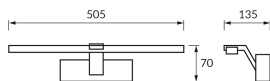

ИНФОРМАЦИОННАЯ КАРТОЧКА ПРОДУКТА

Возможность замены источников света и/или пускорегулирующей аппаратуры без необратимого повреждения изделия

ОСНОВНАЯ ИНФОРМАЦИЯ

Название продукта:	LIMBA LED 11W WHITE CCT
Индекс Ideus:	04575
Штрих-код EAN:	5901477345753
Цвет:	белый
Материал:	алюминий, стальной лист, пластик
Высота:	70 mm
Ширина:	505 mm
Глубина:	135 mm
Упаковка коробки:	10 шт.

ПРИМЕЧАНИЯ

трехступенчатая регулировка цветовой температуры (WW, NW, CW)

PRODUCT PARAMETERS

Питание:	230V 50Hz
Мощность:	11 W
Предлагаемый источник света:	SMD LED, в комплекте
	несменный источник света
	не используйте с диммером
Световой поток светильника:	900 lm
Цвет света:	теплый белый/нейтральный белый/холодный белый
Угол распределения света:	120°
Срок годности L70B50 в ч:	35 000 h
Направление света в изделии можно регулировать:	нет
Световой поток источника света для эталонной цветовой температуры:	1 560 lm
Температура цвета:	3000K/4200K/6500K
Коэффициент цветопередачи Ra:	83
Класс защиты от поражения электрическим током:	1
:	IP20
	для применения внутри
Коэффициент смещения (DF, cos φ1):	0.856
CE	Декларация о соответствии