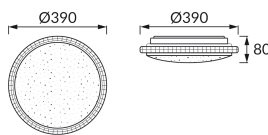

INFORMAČNÝ LIST VÝROBKU

Možnosť výmeny svetelných zdrojov a/alebo ovládacích zariadení bez trvalého poškodenia výrobku

ZÁKLADNÉ INFORMÁCIE

Názov produktu:	PRYZMA LED C 24W CCT
Ideus index:	04574
Čiarový kód EAN:	5901477345746
Farba :	Biela
Materiál:	Kovový výlisok, plast
Výška:	80 mm
Šírka:	390 mm
Hĺbka:	390 mm
Balenie krabica:	10 ks.

KOMENTÁRE

Trojstupňová regulácia teploty farieb (WW, NW, CW)

PARAMETRE VÝROBKU

Napájanie:	230V 50Hz
Výkon:	24 W
Určený svetelný zdroj:	SMD LED, súčasť dodávky
	Nevymeniteľný svetelný zdroj
	Nepoužívajte so sieťovým stmievačom
Svetelný tok svietidiel:	1 930 lm
Farba svetla:	Teplá biela/neutrálna biela/studená biela
Vyžarovací uhol:	160°
Čas použiteľnosti L70B50 v h:	35 000 h
Výrobok má možnosť nastavenia smeru svietenia:	Nie
Svetelný tok zdroja svetla pre referenčnú teplotu farby:	2 900 lm
Teplota farieb:	3000K/4200K/6000K
Index reprodukcie farieb Ra:	82
Trieda ochrany pred úrazom elektrickým prúdom:	1
Stupeň ochrany poskytovaného pred vniknutím prachom, náhodným kontaktom a vodou:	IP20
	K vnútornému použitiu
Činiteľ fázového posunu (DF, cos φ1):	0.858
CE	Vyhlásenie o zhode