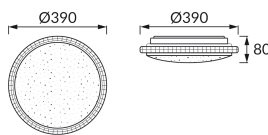

ИНФОРМАЦИОННАЯ КАРТОЧКА ПРОДУКТА

Возможность замены источников света и/или пускорегулирующей аппаратуры без необратимого повреждения изделия

ОСНОВНАЯ ИНФОРМАЦИЯ

Название продукта:	PRYZMA LED C 24W CCT
Индекс Ideus:	04574
Штрих-код EAN:	5901477345746
Цвет :	белый
Материал:	стальной лист, пластик
Высота:	80 mm
Ширина:	390 mm
Глубина:	390 mm
Упаковка коробки:	10 шт.

ПРИМЕЧАНИЯ

трехступенчатая регулировка цветовой температуры (WW, NW, CW)

PRODUCT PARAMETERS

Питание:	230V 50Hz
Мощность:	24 W
Предлагаемый источник света:	SMD LED, в комплекте
	несменный источник света
	не используйте с диммером
Световой поток светильника:	1 930 lm
Цвет света:	теплый белый/нейтральный белый/холодный белый
Угол распределения света:	160°
Срок годности L70B50 в ч:	35 000 h
Направление света в изделии можно регулировать:	нет
Световой поток источника света для эталонной цветовой температуры:	2 900 lm
Температура цвета:	3000K/4200K/6000K
Коэффициент цветопередачи Ra:	82
Класс защиты от поражения электрическим током:	1
:	IP20
	для применения внутри
Коэффициент смещения (DF, cos φ1):	0.858
CE	Декларация о соответствии