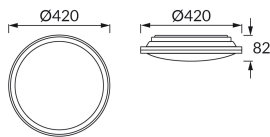

INFORMAČNÝ LIST VÝROBKU

Možnosť výmeny svetelných zdrojov a/alebo ovládacích zariadení bez trvalého poškodenia výrobku

ZÁKLADNÉ INFORMÁCIE

Názov produktu:	FIESTA LED C 24W CCT
Ideus index:	04570
Čiarový kód EAN:	5901477345708
Farba :	čierna/zlatá
Materiál:	Kovový výlisok, plast
Výška:	82 mm
Šírka:	420 mm
Hĺbka:	420 mm
Balenie krabica:	10 ks.

KOMENTÁRE

Trojstupňová regulácia teploty farieb (WW, NW, CW)

PARAMETRE VÝROBKU

Napájanie:	230V 50Hz
Výkon:	24 W
Určený svetelný zdroj:	SMD LED, súčasť dodávky
	Nevymeniteľný svetelný zdroj
	Nepoužívajte so sieťovým stmievačom
Svetelný tok svietidiel:	1 380 lm
Farba svetla:	Teplá biela/neutrálna biela/studená biela
Vyžarovací uhol:	140°
Čas použiteľnosti L70B50 v h:	35 000 h
Výrobok má možnosť nastavenia smeru svietenia:	Nie
Svetelný tok zdroja svetla pre referenčnú teplotu farby:	2 900 lm
Teplota farieb:	3000K/4200K/6000K
Index reprodukcie farieb Ra:	82
Trieda ochrany pred úrazom elektrickým prúdom:	1
Stupeň ochrany poskytovaného pred vniknutím prachom, náhodným kontaktom a vodou:	IP20
	K vnútornému použitiu
Činiteľ fázového posunu (DF, cos φ1):	0.887
CE	Vyhlásenie o zhode