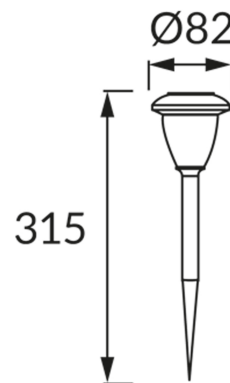

## ІНФОРМАЦІЙНА КАРТКА ТОВАРУ

### ОСНОВНА ІНФОРМАЦІЯ

Назва продукту:	<b>BERT LED 32 0,06W CW</b>
Індекс Ideus:	04569
EAN штрих-код:	5901477345692
Колір :	чорний
Матеріал:	пластик
Висота:	315 mm
Ширина:	82 mm
Глибина:	82 mm
Упаковка в коробці:	24 шт.

### ПАРАМЕТРИ ТОВАРУ

Живлення:	DC 1,2 V 1 x AAA 100 mAh Ni-MH
Потужність:	0,06 W
Спеціалізоване джерело світла:	LED, в комплекті
	незмінне джерело світла
Світловий потік світильника:	1 lm
Світлий колір:	холодний білий
Кут розсіювання сили світла:	160°
Термін придатності L70B50, год:	35 000 h
	Обладнаний вмикачем
У виробі реалізована можливість регулювання наряду освітлення:	ні
Температура кольору:	6500 K
Коефіцієнт віддавання барв Ra:	70
Клас захисту від ушкодження струмом:	3
ступінь стійкості до проникнення твердих предметів і вологи:	IP44
	для застосування зовні чи всередині
CE	Декларація про відповідність