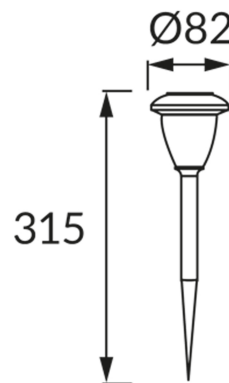

INFORMAČNÝ LIST VÝROBKU

ZÁKLADNÉ INFORMÁCIE

Názov produktu:	BERT LED 32 0,06W CW
Ideus index:	04569
Čiarový kód EAN:	5901477345692
Farba :	čierna
Materiál:	Plast
Výška:	315 mm
Šírka:	82 mm
Hĺbka:	82 mm
Balenie krabica:	24 ks.

KOMENTÁRE

- batéria súčasťou dodávky
- pracuje s okolitým svetlom < 20 lx
- doba svietenia na jedno nabitie min 6 h

PARAMETRE VÝROBKU

Napájanie:	DC 1,2 V 1 x AAA 100 mAh Ni-MH
Výkon:	0,06 W
Určený svetelný zdroj:	LED, súčasť dodávky
	Nevymeniteľný svetelný zdroj
Svetelný tok svietidla:	1 lm
Farba svetla:	Studená biela
Vyžarovací uhol:	160°
Čas použiteľnosti L70B50 v h:	35 000 h
	S vypínačom
Výrobok má možnosť nastavenia smeru svietenia:	Nie
Teplota farieb:	6500 K
Index reprodukcie farieb Ra:	70
Trieda ochrany pred úrazom elektrickým prúdom:	3
Stupeň ochrany poskytovaného pred vniknutím prachom, náhodným kontaktom a vodou:	IP44
	K vonkajšiemu alebo vnútornému použitiu
CE	Vyhlásenie o zhode