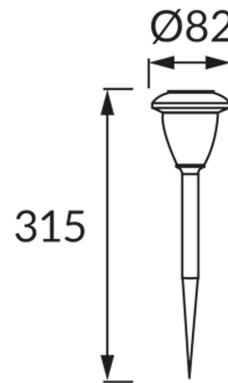

ИНФОРМАЦИОННАЯ КАРТОЧКА ПРОДУКТА

ОСНОВНАЯ ИНФОРМАЦИЯ

Название продукта:	BERT LED 32 0,06W CW
Индекс Ideus:	04569
Штрих-код EAN:	5901477345692
Цвет :	черный
Материал:	пластик
Высота:	315 mm
Ширина:	82 mm
Глубина:	82 mm
Упаковка коробки:	24 шт.

ПРИМЕЧАНИЯ

- аккумулятор в комплекте
- работает при окружающем освещении < 20 lx
- время освещения на одну зарядку вокруг 6 ч

PRODUCT PARAMETERS

Питание:	DC 1,2 V 1 x AAA 100 mAh Ni-MH
Мощность:	0,06 W
Предлагаемый источник света:	LED, в комплекте несменный источник света
Световой поток светильника:	1 lm
Цвет света:	холодный белый
Угол распределения света:	160°
Срок годности L70B50 в ч:	35 000 h
	Оснащены выключателем
Направление света в изделии можно регулировать:	нет
Температура цвета:	6500 K
Коэффициент цветопередачи Ra:	70
Класс защиты от поражения электрическим током:	3
:	IP44
	для применения снаружи или внутри
CE	Декларация о соответствии