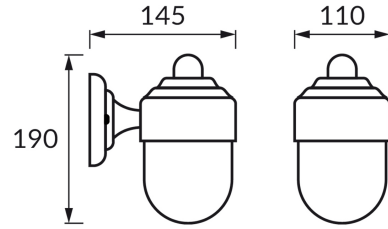

ІНФОРМАЦІЙНА КАРТКА ТОВАРУ

ОСНОВНА ІНФОРМАЦІЯ

Назва продукту:	EFEZ E27 BLACK
Індекс Ideus:	04567
EAN штрих-код:	5901477345678
Колір :	чорний
Матеріал:	поліпропілен ПП, полікарбонат ПК
Висота:	190 mm
Ширина:	110 mm
Глибина:	145 mm
Упаковка в коробці:	20 шт.

ПАРАМЕТРИ ТОВАРУ

Живлення:	220-240V 50/60Hz
Потужність:	max 14 W
Цоколь:	E27
Спеціалізоване джерело світла:	N/A
	Можливість заміни джерела світла
У виробі реалізована можливість регулювання напрямку освітлення:	ні
Клас захисту від ушкодження струмом:	2
ступінь стійкості до проникнення твердих предметів і вологи:	IP44
	для застосування зовні чи всередині
CE	Декларація про відповідність