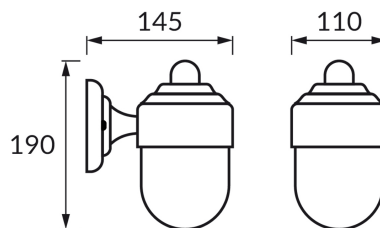

INFORMAČNÝ LIST VÝROBKU

ZÁKLADNÉ INFORMÁCIE

Názov produktu:	EFEZ E27 BLACK
Ideus index:	04567
Čiarový kód EAN:	5901477345678
Farba :	čierna
Materiál:	Polypropylén PP, polykarbonát PC
Výška:	190 mm
Šírka:	110 mm
Hĺbka:	145 mm
Balenie krabica:	20 ks.

PARAMETRE VÝROBKU

Napájanie:	220-240V 50/60Hz
Výkon:	max 14 W
Pätica:	E27
Určený svetelný zdroj:	úsporná žiarivka/LED
	Možnosť výmeny svetelného zdroja
Výrobok má možnosť nastavenia smeru svietenia:	Nie
Trieda ochrany pred úrazom elektrickým prúdom:	2
Stupeň ochrany poskytovaného pred vniknutím prachom, náhodným kontaktom a vodou:	IP44
	K vonkajšiemu alebo vnútornému použitiu
CE	Vyhlásenie o zhode