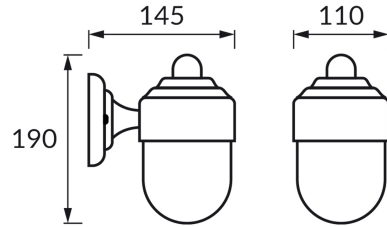

ИНФОРМАЦИОННАЯ КАРТОЧКА ПРОДУКТА

ОСНОВНАЯ ИНФОРМАЦИЯ

Название продукта:	EFEZ E27 BLACK
Индекс Ideus:	04567
Штрих-код EAN:	5901477345678
Цвет :	черный
Материал:	полипропилен ПП, поликарбонат ПК
Высота:	190 mm
Ширина:	110 mm
Глубина:	145 mm
Упаковка коробки:	20 шт.

PRODUCT PARAMETERS

Питание:	220-240V 50/60Hz
Мощность:	max 14 W
Цоколь:	E27
Предлагаемый источник света:	компактная люминесцентная лампа/LED
	Возможность замены источника света
Направление света в изделии можно регулировать:	нет
Класс защиты от поражения электрическим током:	2
:	IP44
	для применения снаружи или внутри
CE	Декларация о соответствии