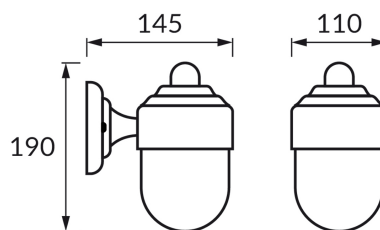

KARTA INFORMACYJNA PRODUKTU

INFORMACJE PODSTAWOWE

Nazwa produktu:	EFEZ E27 BLACK
Indeks Ideus:	04567
Kod kreskowy EAN:	5901477345678
Kolor:	Czarny
Materiał:	Polipropylen PP, poliwęglan PC
Wysokość:	190 mm
Szerokość:	110 mm
Głębokość:	145 mm
Opakowanie zbiorcze:	20 szt.

PARAMETRY PRODUKTU

Zasilanie:	220-240V 50/60Hz
Moc:	max 14 W
Rodzaj trzonka:	E27
Dedykowane źródło światła:	światłówka/LED
	Możliwość wymiany źródła światła
Możliwość regulacji kierunku świecenia:	Nie
Klasa ochrony przed porażeniem elektrycznym:	2
Stopień odporności na wnikanie ciał stałych i wilgoci:	IP44
	Do zastosowania na zewnątrz lub wewnątrz
CE	Deklaracja zgodności