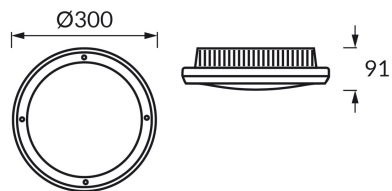

ІНФОРМАЦІЙНА КАРТКА ТОВАРУ

ОСНОВНА ІНФОРМАЦІЯ

Назва продукту:	RAMEN 2xE27 BLACK
Індекс Ideus:	04566
EAN штрих-код:	5901477345661
Колір :	чорний
Матеріал:	АБС, полікарбонат ПК
Висота:	91 mm
Ширина:	300 mm
Глибина:	300 mm
Упаковка в коробці:	6 шт.

ПАРАМЕТРИ ТОВАРУ

Живлення:	220-240V 50/60Hz
Потужність:	2 x max 18 W
Цоколь:	E27
Спеціалізоване джерело світла:	N/A
	Можливість заміни джерела світла
У виробі реалізована можливість регулювання напрямку освітлення:	ні
Клас захисту від ушкодження струмом:	2
ступінь захисту від механічних наслідків:	IK10
ступінь стійкості до проникнення твердих предметів і вологи:	IP65
	для застосування зовні чи всередині
CE	Декларація про відповідність