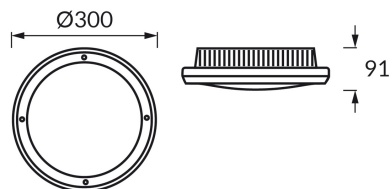

INFORMAČNÝ LIST VÝROBKU

ZÁKLADNÉ INFORMÁCIE

Názov produktu:	RAMEN 2xE27 BLACK
Ideus index:	04566
Čiarový kód EAN:	5901477345661
Farba :	čierna
Materiál:	ABS, polykarbonát PC
Výška:	91 mm
Šírka:	300 mm
Hĺbka:	300 mm
Balenie krabica:	6 ks.

PARAMETRE VÝROBKU

Napájanie:	220-240V 50/60Hz
Výkon:	2 x max 18 W
Pätica:	E27
Určený svetelný zdroj:	úsporná žiarivka/LED
	Možnosť výmeny svetelného zdroja
Výrobok má možnosť nastavenia smeru svietenia:	Nie
Trieda ochrany pred úrazom elektrickým prúdom:	2
Stupeň ochrany proti mechanickým nárazom:	IK10
Stupeň ochrany poskytovaného pred vniknutím prachom, náhodným kontaktom a vodou:	IP65
	K vonkajšiemu alebo vnútornému použitiu
CE	Vyhlásenie o zhode