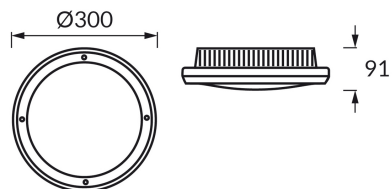

INFORMAČNÝ LIST VÝROBKU

ZÁKLADNÉ INFORMÁCIE

Názov produktu:	RAMEN 2xE27 WHITE
Ideus index:	04565
Čiarový kód EAN:	5901477345654
Farba :	Biela
Materiál:	ABS, polykarbonát PC
Výška:	91 mm
Šírka:	300 mm
Hĺbka:	300 mm
Balenie krabica:	6 ks.

PARAMETRE VÝROBKU

Napájanie:	220-240V 50/60Hz
Výkon:	2 x max 18 W
Pätica:	E27
Určený svetelný zdroj:	úsporná žiarivka/LED
	Možnosť výmeny svetelného zdroja
Výrobok má možnosť nastavenia smeru svietenia:	Nie
Trieda ochrany pred úrazom elektrickým prúdom:	2
Stupeň ochrany proti mechanickým nárazom:	IK10
Stupeň ochrany poskytovaného pred vniknutím prachom, náhodným kontaktom a vodou:	IP65
	K vonkajšiemu alebo vnútornému použitiu
CE	Vyhlásenie o zhode