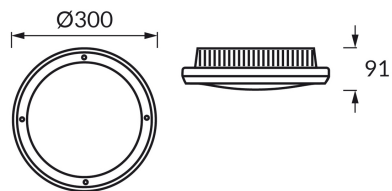

KARTA INFORMACYJNA PRODUKTU

INFORMACJE PODSTAWOWE

Nazwa produktu:	RAMEN 2xE27 WHITE
Indeks Ideus:	04565
Kod kreskowy EAN:	5901477345654
Kolor:	Biały
Materiał:	ABS, poliwęglan PC
Wysokość:	91 mm
Szerokość:	300 mm
Głębokość:	300 mm
Opakowanie zbiorcze:	6 szt.

PARAMETRY PRODUKTU

Zasilanie:	220-240V 50/60Hz
Moc:	2 x max 18 W
Rodzaj trzonka:	E27
Dedykowane źródło światła:	światłówka/LED
	Możliwość wymiany źródła światła
Możliwość regulacji kierunku świecenia:	Nie
Klasa ochrony przed porażeniem elektrycznym:	2
Stopień ochrony przed uderzeniami mechanicznymi:	IK10
Stopień odporności na wnikanie ciał stałych i wilgoci:	IP65
	Do zastosowania na zewnątrz lub wewnątrz
CE	Deklaracja zgodności