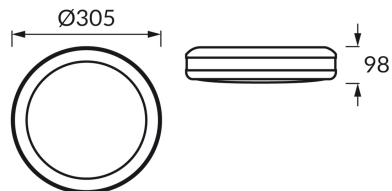

### ZÁKLADNÉ INFORMÁCIE

Názov produktu:	<b>BIRMA 2xE27 BLACK</b>
Ideus index:	<b>04562</b>
Čiarový kód EAN:	<b>5901477345623</b>
Farba :	<b>čierna</b>
Materiál:	<b>ABS, polykarbonát PC</b>
Výška:	<b>98 mm</b>
Šírka:	<b>305 mm</b>
Hĺbka:	<b>305 mm</b>
Balenie krabica:	<b>10 ks.</b>

### PARAMETRE VÝROBKU

Napájanie:	<b>220-240V 50/60Hz</b>
Výkon:	<b>2 x max 18 W</b>
Pätica:	<b>E27</b>
Určený svetelný zdroj:	<b>úsporná žiarivka/LED</b>
	<b>Možnosť výmeny svetelného zdroja</b>
Výrobok má možnosť nastavenia smeru svietenia:	<b>Nie</b>
Trieda ochrany pred úrazom elektrickým prúdom:	<b>2</b>
Stupeň ochrany proti mechanickým nárazom:	<b>IK10</b>
Stupeň ochrany poskytovaného pred vniknutím prachom, náhodným kontaktom a vodou:	<b>IP54</b>
	<b>K vonkajšiemu alebo vnútornému použitiu</b>
CE	<b>Vyhlásenie o zhode</b>