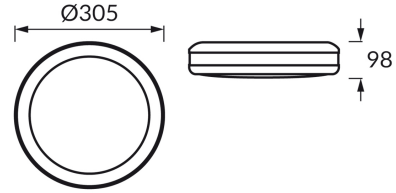

INFORMAČNÝ LIST VÝROBKU

ZÁKLADNÉ INFORMÁCIE

Názov produktu:	BIRMA 2xE27 WHITE
Ideus index:	04561
Čiarový kód EAN:	5901477345616
Farba :	Biela
Materiál:	ABS, polykarbonát PC
Výška:	98 mm
Šírka:	305 mm
Hĺbka:	305 mm
Balenie krabica:	10 ks.

PARAMETRE VÝROBKU

Napájanie:	220-240V 50/60Hz
Výkon:	2 x max 18 W
Pätica:	E27
Určený svetelný zdroj:	úsporná žiarivka/LED
	Možnosť výmeny svetelného zdroja
Výrobok má možnosť nastavenia smeru svietenia:	Nie
Trieda ochrany pred úrazom elektrickým prúdom:	2
Stupeň ochrany proti mechanickým nárazom:	IK10
Stupeň ochrany poskytovaného pred vniknutím prachom, náhodným kontaktom a vodou:	IP54
	K vonkajšiemu alebo vnútornému použitiu
CE	Vyhlásenie o zhode