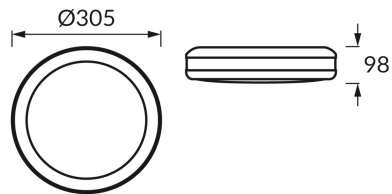

KARTA INFORMACYJNA PRODUKTU

INFORMACJE PODSTAWOWE

Nazwa produktu:	BIRMA 2xE27 WHITE
Indeks Ideus:	04561
Kod kreskowy EAN:	5901477345616
Kolor:	Biały
Materiał:	ABS, poliwęglan PC
Wysokość:	98 mm
Szerokość:	305 mm
Głębokość:	305 mm
Opakowanie zbiorcze:	10 szt.

PARAMETRY PRODUKTU

Zasilanie:	220-240V 50/60Hz
Moc:	2 x max 18 W
Rodzaj trzonka:	E27
Dedykowane źródło światła:	światłówka/LED
	Możliwość wymiany źródła światła
Możliwość regulacji kierunku świecenia:	Nie
Klasa ochrony przed porażeniem elektrycznym:	2
Stopień ochrony przed uderzeniami mechanicznymi:	IK10
Stopień odporności na wnikanie ciał stałych i wilgoci:	IP54
	Do zastosowania na zewnątrz lub wewnątrz
CE	Deklaracja zgodności