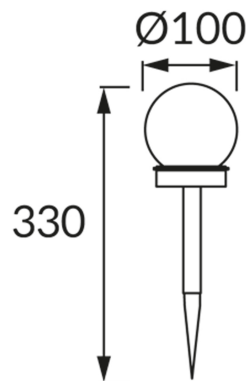

INFORMAČNÝ LIST VÝROBKU

ZÁKLADNÉ INFORMÁCIE

Názov produktu:	OLIN LED 33 0,06W CW
Ideus index:	04559
Čiarový kód EAN:	5901477345593
Farba :	čierna
Materiál:	Plast
Výška:	330 mm
Šírka:	100 mm
Hĺbka:	100 mm
Balenie krabica:	24 ks.

KOMENTÁRE

- batéria súčasťou dodávky
- pracuje s okolitým svetlom < 20 lx
- doba svietenia na jedno nabitie min 6 h

PARAMETRE VÝROBKU

Napájanie:	DC 1,2 V 1 x 2/3 AAA 100 mAh Ni-MH
Výkon:	0,06 W
Určený svetelný zdroj:	LED, súčasť dodávky
	Nevymeniteľný svetelný zdroj
Svetelný tok svietidla:	1 lm
Farba svetla:	Studená biela
Vyžarovací uhol:	180°
Čas použiteľnosti L70B50 v h:	35 000 h
	S vypínačom
Výrobok má možnosť nastavenia smeru svietenia:	Nie
Teplota farieb:	6500 K
Index reprodukcie farieb Ra:	70
Trieda ochrany pred úrazom elektrickým prúdom:	3
Stupeň ochrany poskytovaného pred vniknutím prachom, náhodným kontaktom a vodou:	IP44
	K vonkajšiemu alebo vnútornému použitiu
CE	Vyhlásenie o zhode