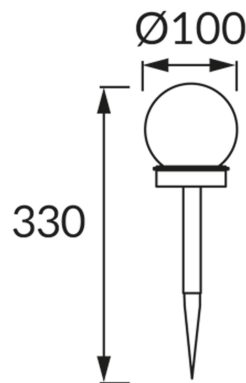

KARTA INFORMACYJNA PRODUKTU

INFORMACJE PODSTAWOWE

Nazwa produktu:	OLIN LED 33 0,06W CW
Indeks Ideus:	04559
Kod kreskowy EAN:	5901477345593
Kolor:	Czarny
Materiał:	Tworzywo sztuczne
Wysokość:	330 mm
Szerokość:	100 mm
Głębokość:	100 mm
Opakowanie zbiorcze:	24 szt.

UWAGI

- akumulator w komplecie
- działa przy świetle otoczenia < 20 lx
- czas świecenia dla jednego ładowania min 6 h

PARAMETRY PRODUKTU

Zasilanie:	DC 1,2 V 1 x 2/3 AAA 100 mAh Ni-MH
Moc:	0,06 W
Dedykowane źródło światła:	LED, w komplecie
	Niewymienne źródło światła
Strumień świetlny oprawy:	1 lm
Barwa światła:	Zimnobiała
Kąt rozsyłu światłości:	180°
Okres trwałości L70B50 w h:	35 000 h
	Włącznik
Możliwość regulacji kierunku świecenia:	Nie
Temperatura barwowa:	6500 K
Współczynnik oddawania barw Ra:	70
Klasa ochronności przed porażeniem elektrycznym:	3
Stopień odporności na wnikanie ciał stałych i wilgoci:	IP44
	Do zastosowania na zewnątrz lub wewnątrz
CE	Deklaracja zgodności