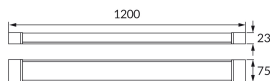

ІНФОРМАЦІЙНА КАРТКА ТОВАРУ

Можливість заміни джерел світла та/або механізмів керування без незворотного пошкодження виробу

ОСНОВНА ІНФОРМАЦІЯ

Назва продукту:	LOTOS LED 25/30/40W BLACK CCT
Індекс Ideus:	04551
EAN штрих-код:	5901477345517
Колір :	чорний
Матеріал:	полікарбонат ПК
Висота:	23 mm
Ширина:	1200 mm
Глибина:	75 mm
Упаковка в коробці:	30 шт.

ЗАУВАЖЕННЯ

- триступеневе регулювання колірної температури (WW, NW, CW)
- регулювання потужності

ПАРАМЕТРИ ТОВАРУ

Живлення:	230V 50Hz
Потужність:	25/30/40 W
Спеціалізоване джерело світла:	SMD LED, в комплекті
	незмінне джерело світла
	не використовуйте з диммером
Світловий потік світильника:	4 180 lm
Світлий колір:	теплий білий/нейтральний білий/холодний білий
Кут розсілення сили світла:	140°
Термін придатності L70B50, год:	35 000 h
У виробі реалізована можливість регулювання напряму освітлення:	ні
Світловий потік джерела світла для еталонної колірної температури:	5 280 lm
Температура кольору:	2800K/4200K/6500K
Коефіцієнт віддавання барв Ra:	86
Клас захисту від ушкодження струмом:	2
ступінь стійкості до проникнення твердих предметів і вологи:	IP20
	для застосування лише всередині приміщень
Коефіцієнт переміщення (DF, cos φ1):	0.980
CE	Декларація про відповідність