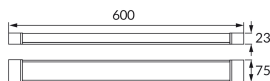

INFORMAČNÝ LIST VÝROBKU

Možnosť výmeny svetelných zdrojov a/alebo ovládacích zariadení bez trvalého poškodenia výrobku

ZÁKLADNÉ INFORMÁCIE

Názov produktu:	LOTOS LED 10/15/20W BLACK CCT
Ideus index:	04550
Čiarový kód EAN:	5901477345500
Farba :	čierna
Materiál:	Polykarbonát PC
Výška:	23 mm
Šírka:	600 mm
Hĺbka:	75 mm
Balenie krabica:	30 ks.

KOMENTÁRE

- trojstupňová regulácia teploty farieb (WW, NW, CW)
- regulácia výkonu

PARAMETRE VÝROBKU

Napájanie:	230V 50Hz
Výkon:	10/15/20 W
Určený svetelný zdroj:	SMD LED, súčasť dodávky
	Nevymeniteľný svetelný zdroj
	Nepoužívajte so sieťovým stmievačom
Svetelný tok svietidiel:	1 970 lm
Farba svetla:	Teplá biela/neutrálna biela/studená biela
Vyžarovací uhol:	140°
Čas použiteľnosti L70B50 v h:	35 000 h
Výrobok má možnosť nastavenia smeru svietenia:	Nie
Svetelný tok zdroja svetla pre referenčnú teplotu farby:	2 720 lm
Teplota farieb:	2800K/4200K/6500K
Index reprodukcie farieb Ra:	86
Trieda ochrany pred úrazom elektrickým prúdom:	2
Stupeň ochrany poskytovaného pred vniknutím prachom, náhodným kontaktom a vodou:	IP20
	K vnútornému použitiu
Činiteľ fázového posunu (DF, cos φ1):	0.935
CE	Vyhlásenie o zhode