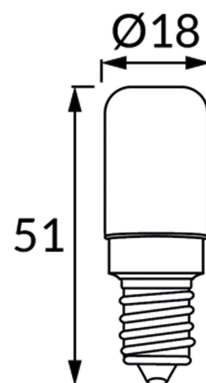

**INFORMAČNÝ LIST VÝROBKU****ZÁKLADNÉ INFORMÁCIE**

Názov produktu:	<b>PIO LED MILKY E14 3W CW</b>
Ideus index:	<b>04549</b>
Čiarový kód EAN:	<b>5901477345494</b>
Farba :	<b>Biela</b>
Materiál:	<b>Hliník, sklo</b>
Výška:	<b>51 mm</b>
Šírka:	<b>18 mm</b>
Hĺbka:	<b>18 mm</b>
Balenie krabica:	<b>500 ks.</b>

**PARAMETRE VÝROBKU**

Napájanie:	<b>230V 50Hz</b>
Výkon:	<b>3 W</b>
Pätica:	<b>E14</b>
	<b>Nepoužívajte so sieťovým stmievačom</b>
Trieda energetickej účinnosti:	<b>F</b>
Farba svetla:	<b>Studená biela</b>
Vyžarovací uhol:	<b>270°</b>
Čas použiteľnosti L70B50 v h:	<b>35 000 h</b>
Svetelný tok zdroja svetla pre referenčnú teplotu farby:	<b>260 lm</b>
Teplota farieb:	<b>6300 K</b>
Index reprodukcie farieb Ra:	<b>82</b>
CE	<b>Vyhlásenie o zhode</b>