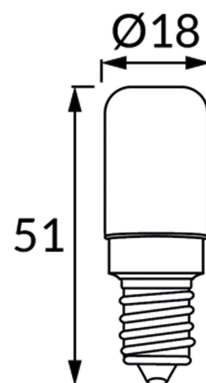

**INFORMAČNÝ LIST VÝROBKU****ZÁKLADNÉ INFORMÁCIE**

Názov produktu:	<b>PIO LED MILKY E14 3W NW</b>
Ideus index:	<b>04548</b>
Čiarový kód EAN:	<b>5901477345487</b>
Farba :	<b>Biela</b>
Materiál:	<b>Hliník, sklo</b>
Výška:	<b>51 mm</b>
Šírka:	<b>18 mm</b>
Hĺbka:	<b>18 mm</b>
Balenie krabica:	<b>500 ks.</b>

**PARAMETRE VÝROBKU**

Napájanie:	<b>230V 50Hz</b>
Výkon:	<b>3 W</b>
Pätica:	<b>E14</b>
	<b>Nepoužívajte so sieťovým stmievačom</b>
Trieda energetickej účinnosti:	<b>F</b>
Farba svetla:	<b>Neutrálna biela</b>
Vyžarovací uhol:	<b>270°</b>
Čas použiteľnosti L70B50 v h:	<b>35 000 h</b>
Svetelný tok zdroja svetla pre referenčnú teplotu farby:	<b>260 lm</b>
Teplota farieb:	<b>4000 K</b>
Index reprodukcie farieb Ra:	<b>82</b>
CE	<b>Vyhlasenie o zhode</b>