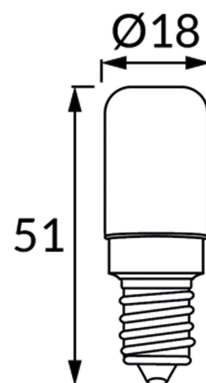

**INFORMAČNÝ LIST VÝROBKU****ZÁKLADNÉ INFORMÁCIE**

Názov produktu:	<b>PIO LED MILKY E14 3W WW</b>
Ideus index:	<b>04547</b>
Čiarový kód EAN:	<b>5901477345470</b>
Farba :	<b>Biela</b>
Materiál:	<b>Hliník, sklo</b>
Výška:	<b>51 mm</b>
Šírka:	<b>18 mm</b>
Hĺbka:	<b>18 mm</b>
Balenie krabica:	<b>500 ks.</b>

**PARAMETRE VÝROBKU**

Napájanie:	<b>230V 50Hz</b>
Výkon:	<b>3 W</b>
Pätica:	<b>E14</b>
	<b>Nepoužívajte so sieťovým stmievačom</b>
Trieda energetickej účinnosti:	<b>F</b>
Farba svetla:	<b>Teplá biela</b>
Vyžarovací uhol:	<b>270°</b>
Čas použiteľnosti L70B50 v h:	<b>35 000 h</b>
Svetelný tok zdroja svetla pre referenčnú teplotu farby:	<b>255 lm</b>
Teplota farieb:	<b>3000 K</b>
Index reprodukcie farieb Ra:	<b>82</b>
CE	<b>Vyhlásenie o zhode</b>