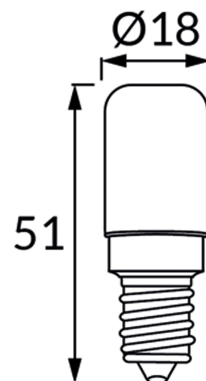

**KARTA INFORMACYJNA PRODUKTU****INFORMACJE PODSTAWOWE**

Nazwa produktu:	<b>PIO LED MILKY E14 3W WW</b>
Indeks Ideus:	<b>04547</b>
Kod kreskowy EAN:	<b>5901477345470</b>
Kolor:	<b>Biały</b>
Materiał:	<b>Aluminium, szkło</b>
Wysokość:	<b>51 mm</b>
Szerokość:	<b>18 mm</b>
Głębokość:	<b>18 mm</b>
Opakowanie zbiorcze:	<b>500 szt.</b>

**PARAMETRY PRODUKTU**

Zasilanie:	<b>230V 50Hz</b>
Moc:	<b>3 W</b>
Rodzaj trzonka:	<b>E14</b>
	<b>Nie stosować ze ściemniaczem</b>
Klasa efektywności energetycznej:	<b>F</b>
Barwa światła:	<b>Ciepłobiała</b>
Kąt rozsyłu światłości:	<b>270°</b>
Okres trwałości L70B50 w h:	<b>35 000 h</b>
Strumień świetlny źródła światła dla referencyjnej temperatury barwowej:	<b>255 lm</b>
Temperatura barwowa:	<b>3000 K</b>
Współczynnik oddawania barw Ra:	<b>82</b>
CE	<b>Deklaracja zgodności</b>