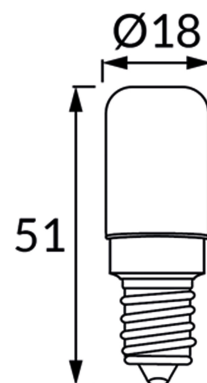

**INFORMAČNÝ LIST VÝROBKU****ZÁKLADNÉ INFORMÁCIE**

Názov produktu:	<b>PIO LED CLEAR E14 3W CW</b>
Ideus index:	<b>04546</b>
Čiarový kód EAN:	<b>5901477345463</b>
Farba :	<b>Priehľadný</b>
Materiál:	<b>Hliník, sklo</b>
Výška:	<b>51 mm</b>
Šírka:	<b>18 mm</b>
Hĺbka:	<b>18 mm</b>
Balenie krabica:	<b>500 ks.</b>

**PARAMETRE VÝROBKU**

Napájanie:	<b>230V 50Hz</b>
Výkon:	<b>3 W</b>
Pätica:	<b>E14</b>
	<b>Nepoužívajte so sieťovým stmievačom</b>
Trieda energetickej účinnosti:	<b>F</b>
Farba svetla:	<b>Studená biela</b>
Vyžarovací uhol:	<b>270°</b>
Čas použiteľnosti L70B50 v h:	<b>35 000 h</b>
Svetelný tok zdroja svetla pre referenčnú teplotu farby:	<b>300 lm</b>
Teplota farieb:	<b>6300 K</b>
Index reprodukcie farieb Ra:	<b>82</b>
CE	<b>Vyhlásenie o zhode</b>