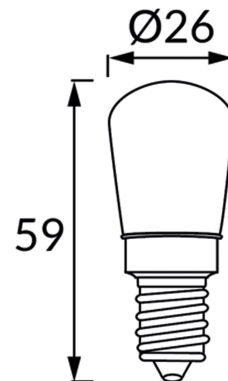

**INFORMAČNÝ LIST VÝROBKU****ZÁKLADNÉ INFORMÁCIE**

Názov produktu:	<b>UZO LED MILKY E14 3W CW</b>
Ideus index:	<b>04543</b>
Čiarový kód EAN:	<b>5901477345432</b>
Farba :	<b>Biela</b>
Materiál:	<b>Hliník, sklo</b>
Výška:	<b>59 mm</b>
Šírka:	<b>26 mm</b>
Hĺbka:	<b>26 mm</b>
Balenie krabica:	<b>500 ks.</b>

**PARAMETRE VÝROBKU**

Napájanie:	<b>230V 50Hz</b>
Výkon:	<b>3 W</b>
Pätica:	<b>E14</b>
	<b>Nepoužívajte so sieťovým stmievačom</b>
Trieda energetickej účinnosti:	<b>G</b>
Farba svetla:	<b>Studená biela</b>
Vyžarovací uhol:	<b>160°</b>
Čas použiteľnosti L70B50 v h:	<b>35 000 h</b>
Svetelný tok zdroja svetla pre referenčnú teplotu farby:	<b>225 lm</b>
Teplota farieb:	<b>6500 K</b>
Index reprodukcie farieb Ra:	<b>81</b>
CE	<b>Vyhlásenie o zhode</b>