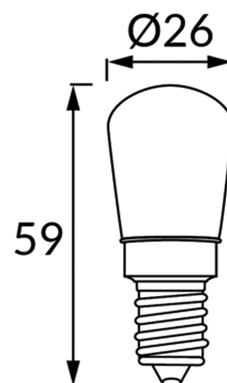

**INFORMAČNÝ LIST VÝROBKU****ZÁKLADNÉ INFORMÁCIE**

Názov produktu:	<b>UZO LED MILKY E14 3W WW</b>
Ideus index:	<b>04541</b>
Čiarový kód EAN:	<b>5901477345418</b>
Farba :	<b>Biela</b>
Materiál:	<b>Hliník, sklo</b>
Výška:	<b>59 mm</b>
Šírka:	<b>26 mm</b>
Hĺbka:	<b>26 mm</b>
Balenie krabica:	<b>500 ks.</b>

**PARAMETRE VÝROBKU**

Napájanie:	<b>230V 50Hz</b>
Výkon:	<b>3 W</b>
Pätica:	<b>E14</b>
	<b>Nepoužívajte so sieťovým stmievačom</b>
Trieda energetickej účinnosti:	<b>G</b>
Farba svetla:	<b>Teplá biela</b>
Vyžarovací uhol:	<b>160°</b>
Čas použiteľnosti L70B50 v h:	<b>35 000 h</b>
Svetelný tok zdroja svetla pre referenčnú teplotu farby:	<b>220 lm</b>
Teplota farieb:	<b>3000 K</b>
Index reprodukcie farieb Ra:	<b>81</b>
CE	<b>Vyhlásenie o zhode</b>