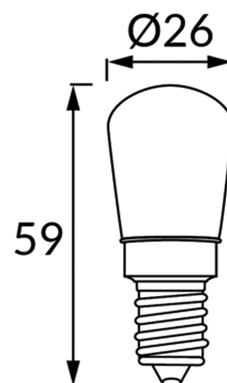

**INFORMAČNÝ LIST VÝROBKU****ZÁKLADNÉ INFORMÁCIE**

Názov produktu:	<b>UZO LED CLEAR E14 3W CW</b>
Ideus index:	<b>04540</b>
Čiarový kód EAN:	<b>5901477345401</b>
Farba :	<b>Priehľadný</b>
Materiál:	<b>Hliník, sklo</b>
Výška:	<b>59 mm</b>
Šírka:	<b>26 mm</b>
Hĺbka:	<b>26 mm</b>
Balenie krabica:	<b>500 ks.</b>

**PARAMETRE VÝROBKU**

Napájanie:	<b>230V 50Hz</b>
Výkon:	<b>3 W</b>
Pätica:	<b>E14</b>
	<b>Nepoužívajte so sieťovým stmievačom</b>
Trieda energetickej účinnosti:	<b>F</b>
Farba svetla:	<b>Studená biela</b>
Vyžarovací uhol:	<b>160°</b>
Čas použiteľnosti L70B50 v h:	<b>35 000 h</b>
Svetelný tok zdroja svetla pre referenčnú teplotu farby:	<b>265 lm</b>
Teplota farieb:	<b>6500 K</b>
Index reprodukcie farieb Ra:	<b>81</b>
CE	<b>Vyhlásenie o zhode</b>