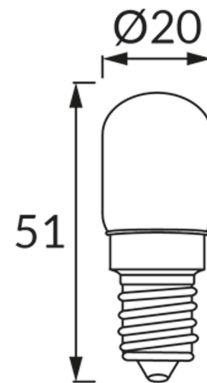

INFORMAČNÝ LIST VÝROBKU**ZÁKLADNÉ INFORMÁCIE**

Názov produktu:	UZO LED MILKY E14 1,3W CW
Ideus index:	04537
Čiarový kód EAN:	5901477345371
Farba :	Biela
Materiál:	Hliník, sklo
Výška:	51 mm
Šírka:	20 mm
Hĺbka:	20 mm
Balenie krabica:	1000 ks.

PARAMETRE VÝROBKU

Napájanie:	230V 50Hz
Výkon:	1,4 W
Pätica:	E14
	Nepoužívajte so sieťovým stmievačom
Trieda energetickej účinnosti:	F
Farba svetla:	Studená biela
Vyžarovací uhol:	160°
Čas použiteľnosti L70B50 v h:	35 000 h
Svetelný tok zdroja svetla pre referenčnú teplotu farby:	129 lm
Teplota farieb:	6400 K
Index reprodukcie farieb Ra:	82
CE	Vyhlásenie o zhode