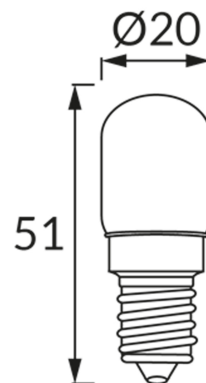

KARTA INFORMACYJNA PRODUKTU

INFORMACJE PODSTAWOWE

| | |
|----------------------|----------------------------------|
| Nazwa produktu: | UZO LED MILKY E14 1,3W CW |
| Indeks Ideus: | 04537 |
| Kod kreskowy EAN: | 5901477345371 |
| Kolor: | Biały |
| Materiał: | Aluminium, szkło |
| Wysokość: | 51 mm |
| Szerokość: | 20 mm |
| Głębokość: | 20 mm |
| Opakowanie zbiorcze: | 1000 szt. |

PARAMETRY PRODUKTU

| | |
|--|-------------------------------------|
| Zasilanie: | 230V 50Hz |
| Moc: | 1,4 W |
| Rodzaj trzonka: | E14 |
| | Nie stosować ze ściemniaczem |
| Klasa efektywności energetycznej: | F |
| Barwa światła: | Zimnobiała |
| Kąt rozsyłu światłości: | 160° |
| Okres trwałości L70B50 w h: | 35 000 h |
| Strumień świetlny źródła światła dla referencyjnej temperatury barwowej: | 129 lm |
| Temperatura barwowa: | 6400 K |
| Współczynnik oddawania barw Ra: | 82 |
| CE | Deklaracja zgodności |