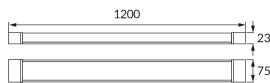

ІНФОРМАЦІЙНА КАРТКА ТОВАРУ

Можливість заміни джерел світла та/або механізмів керування без незворотного пошкодження виробу

ОСНОВНА ІНФОРМАЦІЯ

Назва продукту:	LOTOS LED 25/30/40W WHITE CCT
Індекс Ideus:	04534
EAN штрих-код:	5901477345340
Колір :	білий
Матеріал:	полікарбонат ПК
Висота:	23 mm
Ширина:	1200 mm
Глибина:	75 mm
Упаковка в коробці:	30 шт.

ЗАУВАЖЕННЯ

- триступеневе регулювання колірної температури (WW, NW, CW)
- регулювання потужності

ПАРАМЕТРИ ТОВАРУ

Живлення:	230V 50Hz
Потужність:	25/30/40 W
Спеціалізоване джерело світла:	SMD LED, в комплекті
	незмінне джерело світла
	не використовуйте з диммером
Світловий потік світильника:	4 180 lm
Світлий колір:	теплий білий/нейтральний білий/холодний білий
Кут розсілення сили світла:	140°
Термін придатності L70B50, год:	35 000 h
У виробі реалізована можливість регулювання напряму освітлення:	ні
Світловий потік джерела світла для еталонної колірної температури:	5 280 lm
Температура кольору:	2800K/4200K/6500K
Коефіцієнт віддавання барв Ra:	86
Клас захисту від ушкодження струмом:	2
ступінь стійкості до проникнення твердих предметів і вологи:	IP20
	для застосування лише всередині приміщень
Коефіцієнт переміщення (DF, cos φ1):	0.980
CE	Декларація про відповідність