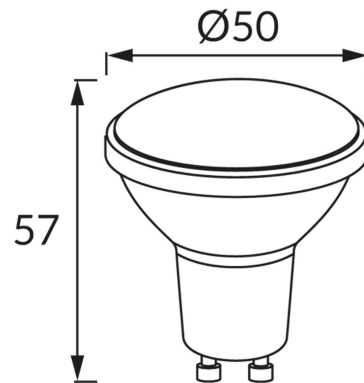

ІНФОРМАЦІЙНА КАРТКА ТОВАРУ

ОСНОВНА ІНФОРМАЦІЯ

Назва продукту:	LARA LED GU10 8W CW
Індекс Ideus:	04529
EAN штрих-код:	5901477345296
Колір :	білий
Матеріал:	полікарбонат ПК, алюміній
Висота:	57 mm
Ширина:	50 mm
Глибина:	50 mm
Упаковка в коробці:	200 шт.

ПАРАМЕТРИ ТОВАРУ

Живлення:	230V 50Hz
Потужність:	8 W
Цоколь:	GU10
	не використовуйте з диммером
Клас енергоефективності:	E
Світлий колір:	холодний білий
Кут розсіювання сили світла:	100°
Термін придатності L70B50, год:	35 000 h
Світловий потік джерела світла для еталонної колірної температури:	760 lm
Температура кольору:	6500 K
Коефіцієнт віддавання барв Ra:	81
Коефіцієнт переміщення (DF, cos φ1):	0.519
CE	Декларація про відповідність