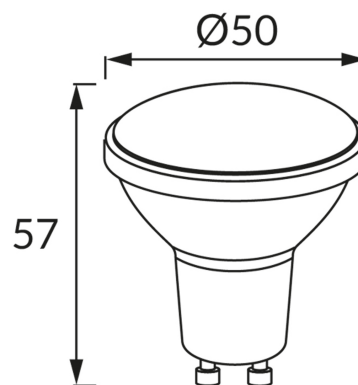

INFORMAČNÝ LIST VÝROBKU**ZÁKLADNÉ INFORMÁCIE**

Názov produktu:	LARA LED GU10 8W CW
Ideus index:	04529
Čiarový kód EAN:	5901477345296
Farba :	Biela
Materiál:	Polykarbonát PC, hliník
Výška:	57 mm
Šírka:	50 mm
Hĺbka:	50 mm
Balenie krabica:	200 ks.

PARAMETRE VÝROBKU

Napájanie:	230V 50Hz
Výkon:	8 W
Pätica:	GU10
	Nepoužívajte so sieťovým stmievačom
Trieda energetickej účinnosti:	E
Farba svetla:	Studená biela
Vyžarovací uhol:	100°
Čas použiteľnosti L70B50 v h:	35 000 h
Svetelný tok zdroja svetla pre referenčnú teplotu farby:	760 lm
Teplota farieb:	6500 K
Index reprodukcie farieb Ra:	81
Činiteľ fázového posunu (DF, cos φ1):	0.519
CE	Vyhlásenie o zhode