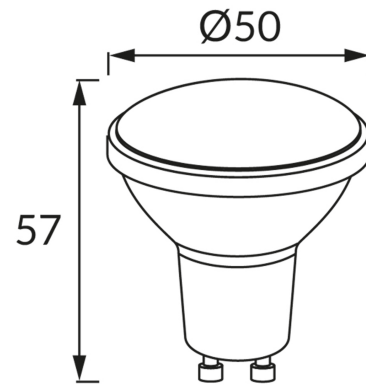

ИНФОРМАЦИОННАЯ КАРТОЧКА ПРОДУКТА

ОСНОВНАЯ ИНФОРМАЦИЯ

Название продукта:	LARA LED GU10 8W CW
Индекс Ideus:	04529
Штрих-код EAN:	5901477345296
Цвет :	белый
Материал:	поликарбонат ПК, алюминий
Высота:	57 mm
Ширина:	50 mm
Глубина:	50 mm
Упаковка коробки:	200 шт.

PRODUCT PARAMETERS

Питание:	230V 50Hz
Мощность:	8 W
Цоколь:	GU10
	не используйте с диммером
Класс энергоэффективности:	E
Цвет света:	холодный белый
Угол распределения света:	100°
Срок годности L70B50 в ч:	35 000 h
Световой поток источника света для эталонной цветовой температуры:	760 lm
Температура цвета:	6500 K
Коэффициент цветопередачи Ra:	81
Коэффициент смещения (DF, cos φ1):	0.519
CE	Декларация о соответствии