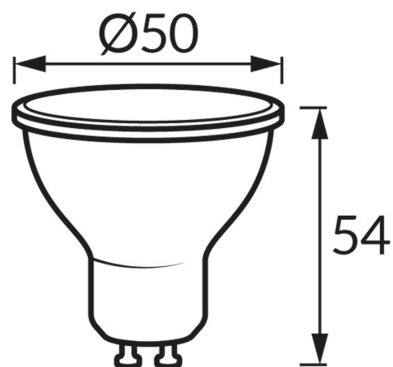

INFORMAČNÝ LIST VÝROBKU**ZÁKLADNÉ INFORMÁCIE**

Názov produktu:	LARA LED GU10 6W CW
Ideus index:	04528
Čiarový kód EAN:	5901477345289
Farba :	Biela
Materiál:	Polykarbonát PC, hliník
Výška:	54 mm
Šírka:	50 mm
Hĺbka:	50 mm
Balenie krabica:	200 ks.

PARAMETRE VÝROBKU

Napájanie:	230V 50Hz
Výkon:	6 W
Pätica:	GU10
	Nepoužívajte so sieťovým stmievačom
Trieda energetickej účinnosti:	E
Farba svetla:	Studená biela
Vyžarovací uhol:	100°
Čas použiteľnosti L70B50 v h:	35 000 h
Svetelný tok zdroja svetla pre referenčnú teplotu farby:	620 lm
Teplota farieb:	6500 K
Index reprodukcie farieb Ra:	81
Činiteľ fázového posunu (DF, cos φ1):	0.510
CE	Vyhlásenie o zhode