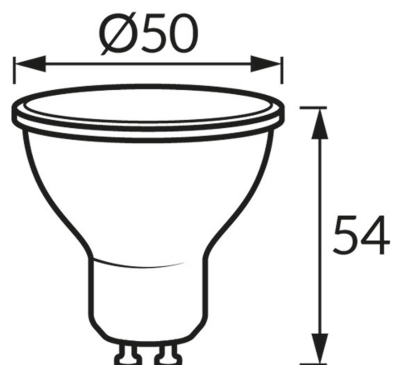

**KARTA INFORMACYJNA PRODUKTU****INFORMACJE PODSTAWOWE**

Nazwa produktu:	<b>LARA LED GU10 6W CW</b>
Indeks Ideus:	<b>04528</b>
Kod kreskowy EAN:	<b>5901477345289</b>
Kolor:	<b>Biały</b>
Materiał:	<b>Poliwęglan PC, aluminium</b>
Wysokość:	<b>54 mm</b>
Szerokość:	<b>50 mm</b>
Głębokość:	<b>50 mm</b>
Opakowanie zbiorcze:	<b>200 szt.</b>

**PARAMETRY PRODUKTU**

Zasilanie:	<b>230V 50Hz</b>
Moc:	<b>6 W</b>
Rodzaj trzonka:	<b>GU10</b>
	<b>Nie stosować ze ściemniaczem</b>
Klasa efektywności energetycznej:	<b>E</b>
Barwa światła:	<b>Zimnobiała</b>
Kąt rozsyłu światłości:	<b>100°</b>
Okres trwałości L70B50 w h:	<b>35 000 h</b>
Strumień świetlny źródła światła dla referencyjnej temperatury barwowej:	<b>620 lm</b>
Temperatura barwowa:	<b>6500 K</b>
Współczynnik oddawania barw Ra:	<b>81</b>
Współczynnik przesuwu fazowego (DF, cos φ1):	<b>0.510</b>
CE	<b>Deklaracja zgodności</b>