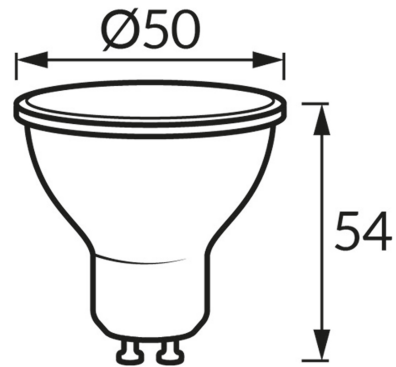

ІНФОРМАЦІЙНА КАРТКА ТОВАРУ**ОСНОВНА ІНФОРМАЦІЯ**

Назва продукту:	LARA LED GU10 4W CW
Індекс Ideus:	04527
EAN штрих-код:	5901477345272
Колір :	білий
Матеріал:	полікарбонат ПК, алюміній
Висота:	54 mm
Ширина:	50 mm
Глибина:	50 mm
Упаковка в коробці:	200 шт.

ПАРАМЕТРИ ТОВАРУ

Живлення:	230V 50Hz
Потужність:	4 W
Цоколь:	GU10
	не використовуйте з диммером
Клас енергоефективності:	E
Світлий колір:	холодний білий
Кут розсіювання сили світла:	100°
Термін придатності L70B50, год:	35 000 h
Світловий потік джерела світла для еталонної колірної температури:	420 lm
Температура кольору:	6500 K
Коефіцієнт віддавання барв Ra:	81
Коефіцієнт переміщення (DF, cos φ1):	0.518
CE	Декларація про відповідність