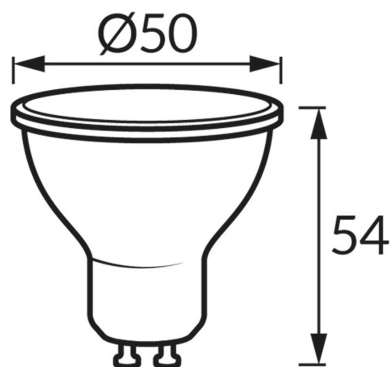

**INFORMAČNÝ LIST VÝROBKU****ZÁKLADNÉ INFORMÁCIE**

Názov produktu:	<b>LARA LED GU10 4W CW</b>
Ideus index:	<b>04527</b>
Čiarový kód EAN:	<b>5901477345272</b>
Farba :	<b>Biela</b>
Materiál:	<b>Polykarbonát PC, hliník</b>
Výška:	<b>54 mm</b>
Šírka:	<b>50 mm</b>
Hĺbka:	<b>50 mm</b>
Balenie krabica:	<b>200 ks.</b>

**PARAMETRE VÝROBKU**

Napájanie:	<b>230V 50Hz</b>
Výkon:	<b>4 W</b>
Pätica:	<b>GU10</b>
	<b>Nepoužívajte so sieťovým stmievačom</b>
Trieda energetickej účinnosti:	<b>E</b>
Farba svetla:	<b>Studená biela</b>
Vyžarovací uhol:	<b>100°</b>
Čas použiteľnosti L70B50 v h:	<b>35 000 h</b>
Svetelný tok zdroja svetla pre referenčnú teplotu farby:	<b>420 lm</b>
Teplota farieb:	<b>6500 K</b>
Index reprodukcie farieb Ra:	<b>81</b>
Činiteľ fázového posunu (DF, cos φ1):	<b>0.518</b>
CE	<b>Vyhlásenie o zhode</b>