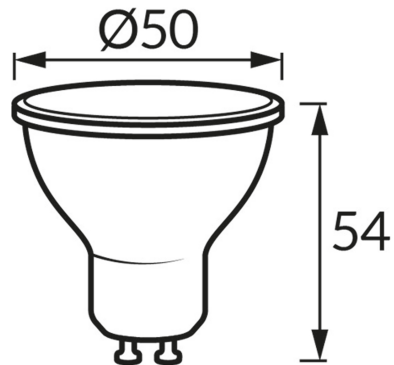

ИНФОРМАЦИОННАЯ КАРТОЧКА ПРОДУКТА

ОСНОВНАЯ ИНФОРМАЦИЯ

Название продукта:	LARA LED GU10 4W CW
Индекс Ideus:	04527
Штрих-код EAN:	5901477345272
Цвет :	белый
Материал:	поликарбонат ПК, алюминий
Высота:	54 mm
Ширина:	50 mm
Глубина:	50 mm
Упаковка коробки:	200 шт.

PRODUCT PARAMETERS

Питание:	230V 50Hz
Мощность:	4 W
Цоколь:	GU10
	не используйте с диммером
Класс энергоэффективности:	E
Цвет света:	холодный белый
Угол распределения света:	100°
Срок годности L70B50 в ч:	35 000 h
Световой поток источника света для эталонной цветовой температуры:	420 lm
Температура цвета:	6500 K
Коэффициент цветопередачи Ra:	81
Коэффициент смещения (DF, cos φ1):	0.518
CE	Декларация о соответствии