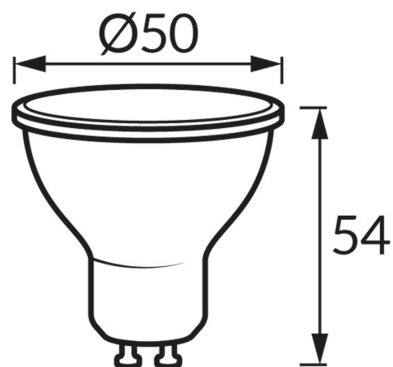

INFORMAČNÝ LIST VÝROBKU**ZÁKLADNÉ INFORMÁCIE**

Názov produktu:	LARA LED GU10 1,5W CW
Ideus index:	04526
Čiarový kód EAN:	5901477345265
Farba :	Biela
Materiál:	Polykarbonát PC, hliník
Výška:	54 mm
Šírka:	50 mm
Hĺbka:	50 mm
Balenie krabica:	200 ks.

PARAMETRE VÝROBKU

Napájanie:	230V 50Hz
Výkon:	1,5 W
Pätica:	GU10
	Nepoužívajte so sieťovým stmievačom
Trieda energetickej účinnosti:	F
Farba svetla:	Studená biela
Vyžarovací uhol:	100°
Čas použiteľnosti L70B50 v h:	35 000 h
Svetelný tok zdroja svetla pre referenčnú teplotu farby:	135 lm
Teplota farieb:	6300 K
Index reprodukcie farieb Ra:	83
Činiteľ fázového posunu (DF, cos φ1):	0.518
CE	Vyhlásenie o zhode