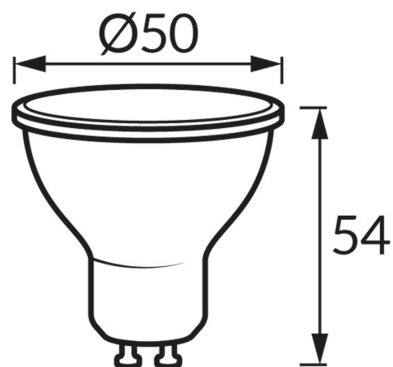

INFORMAČNÝ LIST VÝROBKU**ZÁKLADNÉ INFORMÁCIE**

Názov produktu:	LARA LED GU10 1,5W NW
Ideus index:	04525
Čiarový kód EAN:	5901477345258
Farba :	Biela
Materiál:	Polykarbonát PC, hliník
Výška:	54 mm
Šírka:	50 mm
Hĺbka:	50 mm
Balenie krabica:	200 ks.

PARAMETRE VÝROBKU

Napájanie:	230V 50Hz
Výkon:	1,5 W
Pätica:	GU10
	Nepoužívajte so sieťovým stmievačom
Trieda energetickej účinnosti:	F
Farba svetla:	Neutrálna biela
Vyžarovací uhol:	100°
Čas použiteľnosti L70B50 v h:	35 000 h
Svetelný tok zdroja svetla pre referenčnú teplotu farby:	130 lm
Teplota farieb:	4000 K
Index reprodukcie farieb Ra:	83
Činiteľ fázového posunu (DF, cos φ1):	0.518
CE	Vyhlásenie o zhode